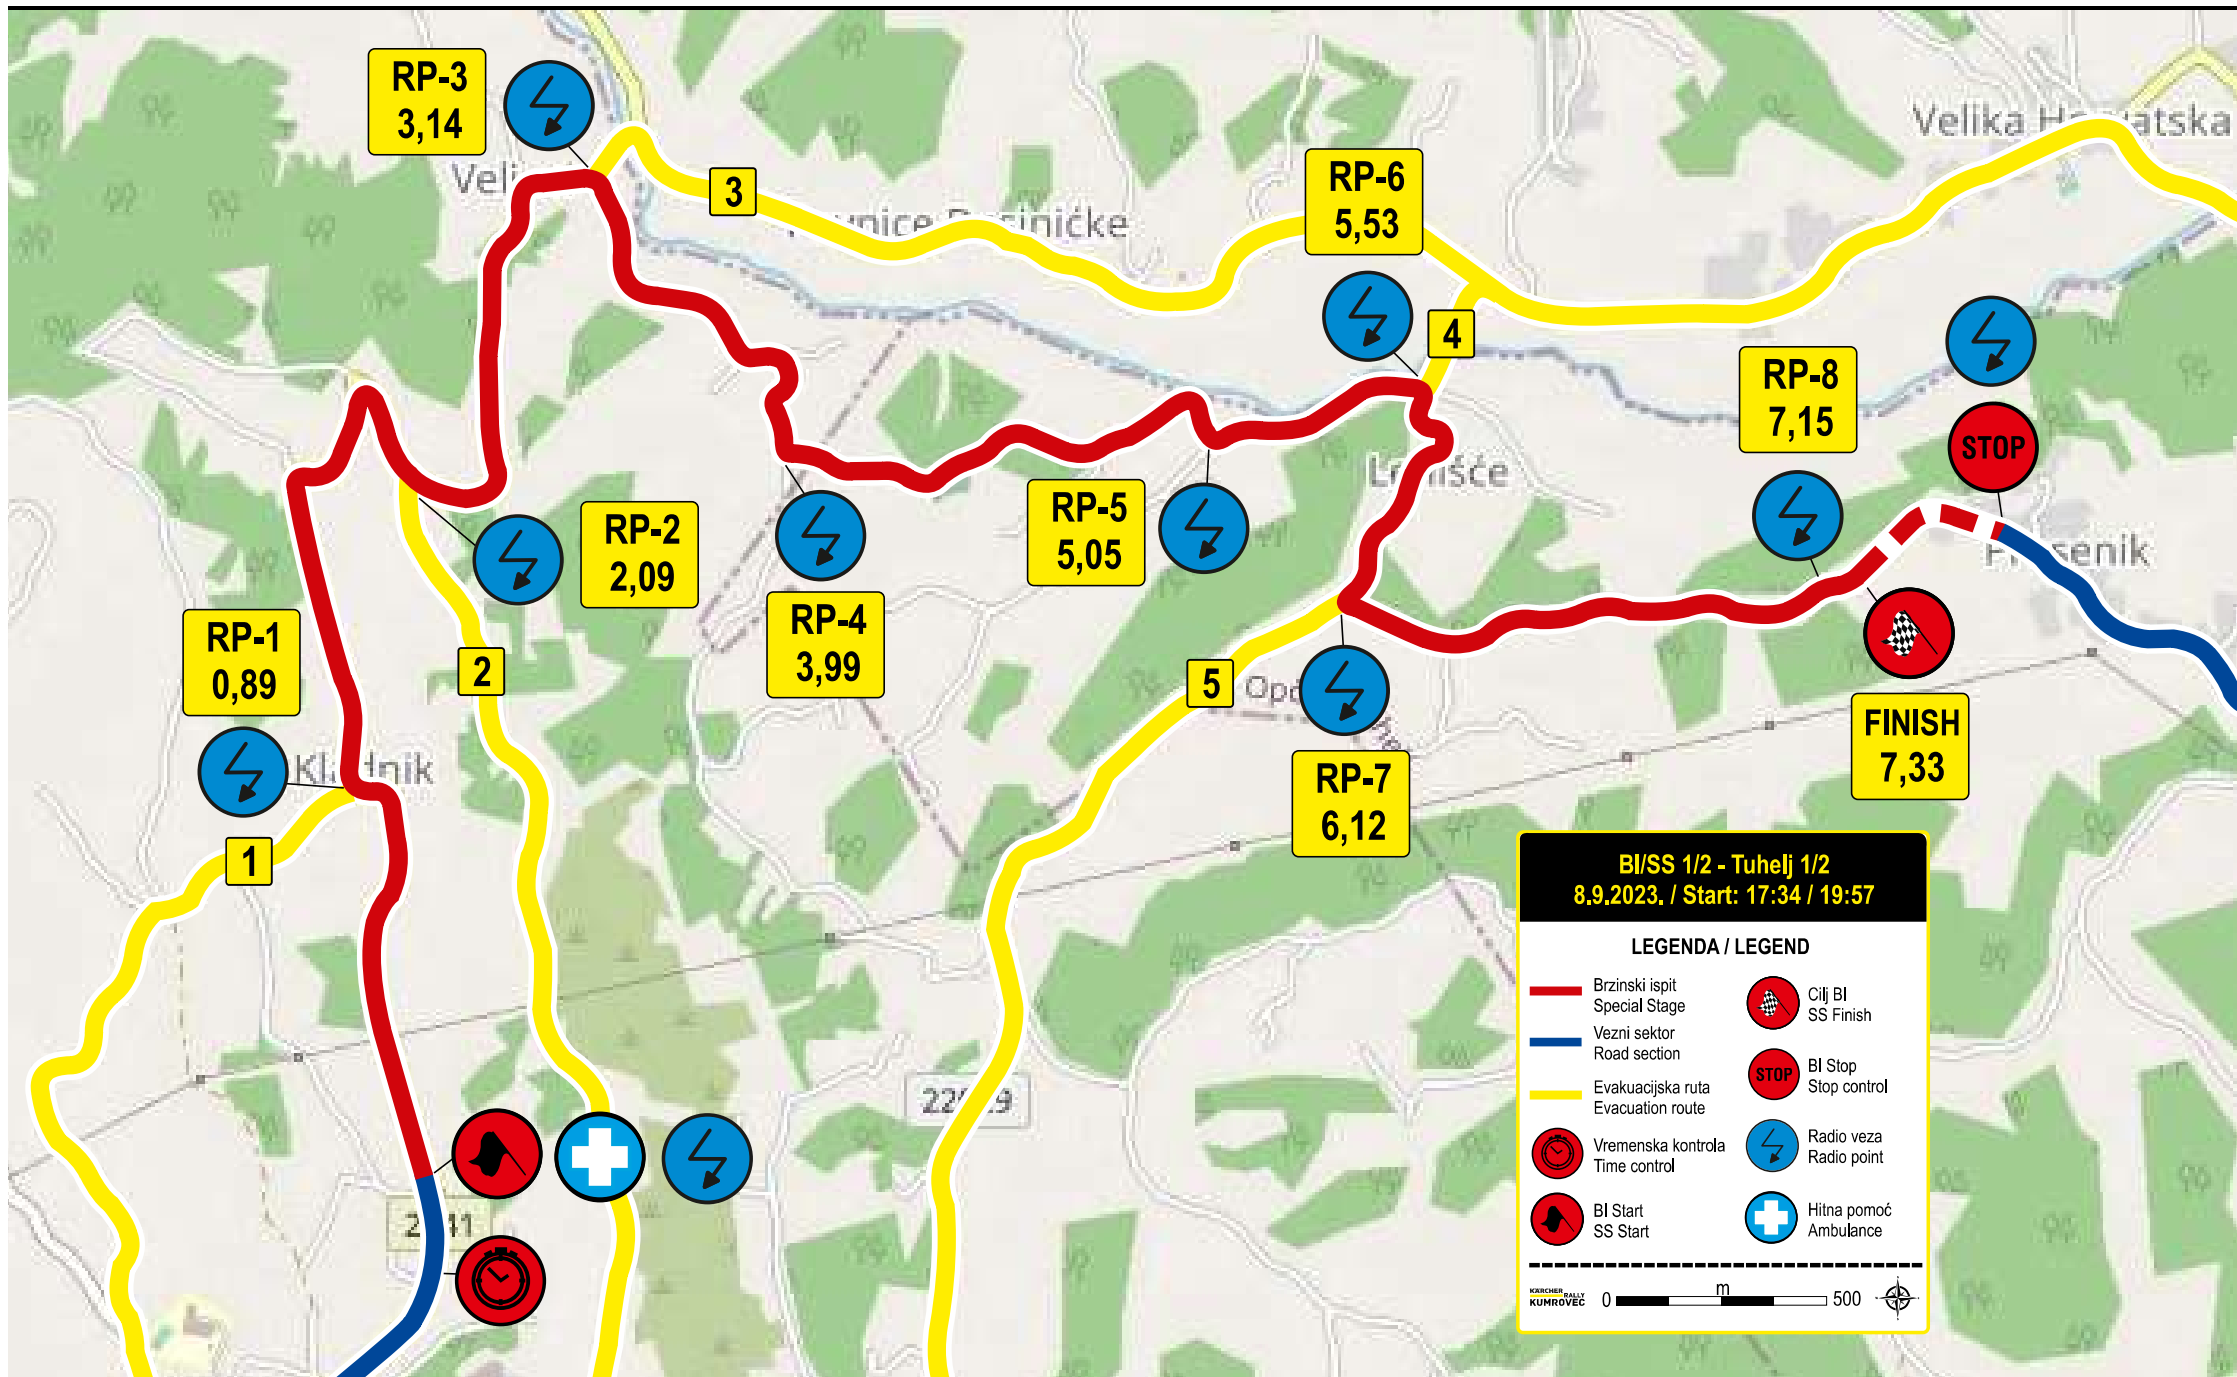

12. KÄRCHER RALLY KUMROVEC - BI/SS 1/2 Tuhelj 1/2 (7,33 km)

BI/SS 1/2 - Tuhelj 1/2
 8,9.2023. / Start: 17:34 / 19:57

LEGENDA / LEGEND

Brzinski ispit Special Stage	Cijl BI SS Finish
Vezni sektor Road section	BI Stop Stop control
Evakuacijska ruta Evacuation route	Vremenska kontrola Time control
BI Start SS Start	Radio veza Radio point
Hitna pomoć Ambulance	

KÄRCHER RALLY KUMROVEC 0 m 500